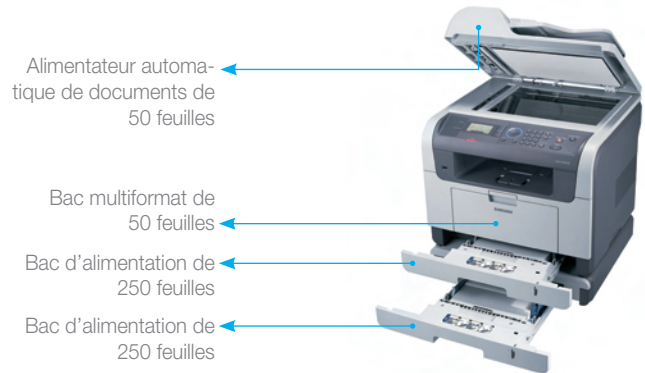

L'imprimante SCX-5635FN propose la vitesse d'impression et de copie la plus élevée, soit 35 ppm lorsque l'impression est effectuée à partir d'une imprimante multifonction de bureau située près de l'utilisateur, tandis que le délai pour la première impression d'une page n'est que de huit secondes.

Extensibilité avec les articles offerts en option

- L'imprimante SCX-5635FN permet d'optimiser l'environnement de travail grâce aux articles offerts en option. La mémoire extensible d'une capacité allant jusqu'à 384 Mo permet d'accroître le rendement de l'appareil. Chaque tâche d'impression s'effectue rapidement et tout en douceur, sans bourrage de papier et sans contretemps.
- Augmentez les capacités de votre appareil au moyen d'un réseau sans fil. Vous pouvez connecter l'imprimante SCX-5635FN à votre ordinateur sans devoir rapprocher ces appareils en raison des complications engendrées par les câbles. Étendez votre réseau en y connectant les ordinateurs de vos collègues, et imprimez en tout lieu, simplement et sans fil.

Excellente gestion du papier

L'imprimante SCX-5635FN peut accueillir jusqu'à 550 feuilles, soit 50 dans le bac multiformat, 250 dans le bac d'alimentation standard, et 250 dans le bac d'alimentation offert en option. L'appareil SCX-5635FN vous libère des rechargements incessants et vous permet d'économiser du temps.